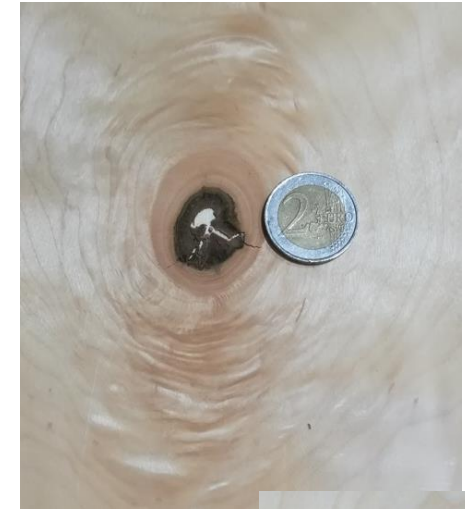

Especificación calidades de arce (maple)

3 calidades disponibles, 100% procedentes de Norte América

 **Regal (2/3)**

 **Commercial (3/4)**

 **Basic (4/4)**

	2	3	4
Variación de color	Ligera	Ligera	Ligera
Nudos pequeños	15 máx.	20 máx.	Permitidos sin límite
Nudos sanos/cerrados	Ø 1 cm (6 máx.)	Ø 1,5 cm (12 máx.)	Ø 2 cm (16 máx.)
Nudos abiertos	No se permite	Ø 1 cm (6 máx.)	Ø <1 cm sin límite Ø 2 cm (8 máx.)
Mineral	Ligeras	Ligeras	Permitidas sin límite
Corteza	No se permite	2,5 x 0,3 cm (6 máx.)	5 x 1 cm (10 máx.)
Sugar	Ligeros	Ligeros	Permitidos sin límite
Grietas abiertas	0,20 x 20 cm (2 máx.) Reparadas	0,30 x 25 cm (4 máx.) Reparadas	0,5 x 30 cm (6 máx.) Reparadas
Repelo/fibra	No se permite	Ligero	Ligero
Parcheado	No se permite	No se permite	No se permite

Especificación calidades de arce (maple)

Calidad 3

Fotos de
tablero en
tamaño
completo
aquí!

Especificación calidades de arce (maple)

Calidad 4

Fotos de
tablero en
tamaño
completo
aquí!

Especificación calidades de arce (maple)

Especificaciones detalladas de los nudos

Nudos pequeños

Nudos sanos/cerrados

Corteza

Nudos abiertos

Especificación calidades de arce (maple)

Especificaciones detalladas de minerales/manchas/marcas

Mineral